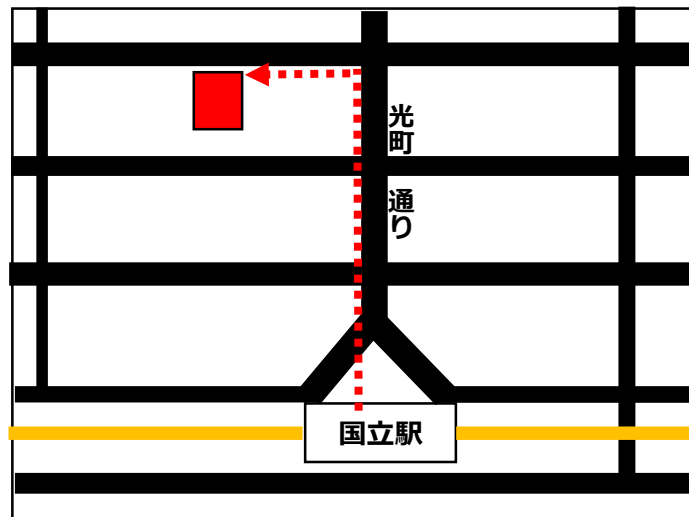

基本情報

開設予定日	令和2年4月1日 開設予定
所在地	東京都国分寺市光町1丁目43番17号（予定）
開所日・開所時間	月～土曜日 【保育時間】 7時00分 ～ 18時00分 【延長時間】18時00分 ～ 20時00分
閉所日	日曜・祝日・年末年始（12月29日～1月3日）
0歳児受入れ	生後57日目以降
施設概要	【構造】木造 地上2階建（保育室等設置階1～2階）
	【面積】444.68㎡
	【施設】乳児室、保育室、調理室、トイレ、調乳室ほか
	【園庭】なし（代替遊戯場：光町もみじ公園）

定員

0歳	1歳	2歳	3歳	4歳	5歳	合計
6名	10名	12名	14名	15名	16名	73名

☆案内図☆

（仮称）キッズガーデン国立駅前園まで、JR中央本線国立駅から徒歩5分です。
代替遊戯場の「光町もみじ公園」まで、園より徒歩9分です。

※駐車場はありませんので、**車登園は禁止**です。

※開園前説明会の開催予定はございません。
入園前（入園内定者様向け）説明会については決定次第、別途ご案内いたします。