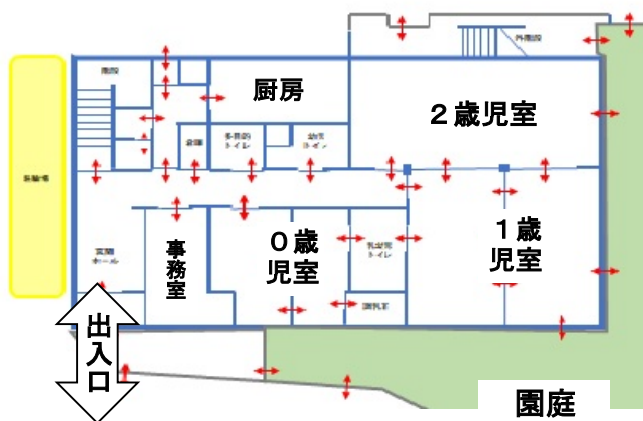

法人名 株式会社 Kids Smile Project
代表者 代表取締役 中西 正文
所在地 東京都品川区西五反田一丁目3番8号 五反田PLACE7階

保育理念

「みんなが輝く社会のために」
園は「子どものために」「保護者のために」
「地域のために」存在します。
保護者が子どもを授かった喜びや共に生きる
幸せを感じることでの子育て支援を行います。

保育目標

- ・ 健康な子ども
- ・ 仲間を大切に子ども
- ・ 創ることに喜びを感じられる子ども
- ・ 身近なものに愛情をもって接する子ども

各クラスの保育

各クラスでは毎日のスケジュールを立てて活動
します。
子ども達に規則正しい生活リズムを身につけて
もらうことが目的です。
0歳児クラスは月齢による発達度合いに合わせて
保護者の方と相談しながら一人ひとりに配慮した
スケジュールや活動を組み立てていきます。

各クラスの教育

名門小学校受験、幼稚園受験のパイオニア
「伸芽会」と協同開発した日本初の認可保育園
向け教育プログラム「KID'S PREP PROGRAM
(キッズプレッププログラム)」を導入します。
「教えない幼児教育」をテーマとして6歳までに
身につけたい5つのチカラを育てていきます。

【一日の流れ・デイリープログラム】 (ある日の例)

0歳児	1~2歳児	3~5歳児
7:30 順次登園	7:30 順次登園	7:30 順次登園
視診	視診	視診
8:30 朝の会	8:30 自由遊び	8:30 自由遊び
個々の状況に	9:00 朝の会・おやつ	9:00 朝の会
合わせ、授乳	10:30 主活動	10:30 主活動
離乳食、午前寝	11:30 昼食、着替等	12:00 昼食、着替等
午睡	12:00 午睡	13:00 午睡
14:00 目覚め	15:00 目覚め	15:00 目覚め
おやつ等	おやつ等	おやつ等
自由活動	自由活動	17:00 自由活動
順次降園	順次降園	順次降園
18:30 延長保育	18:30 延長保育	18:30 延長保育
	補食	補食
20:30 閉園	20:30 閉園	20:30 閉園

【主な行事】(予定)

1. 4月 入園式
   - 5月 保育参観
   - 7月 七夕
   - 9月 給食試食会
   - 10月 運動会
   - 11月 園外保育
   - 12月 クリスマス発表会
   - 1月 お正月遊び
   - 2月 節分
   - 3月 ひな祭り、卒園式、進級式
2. ※誕生会、避難・消火訓練は毎月実施します。

建物 1階

建物 2階