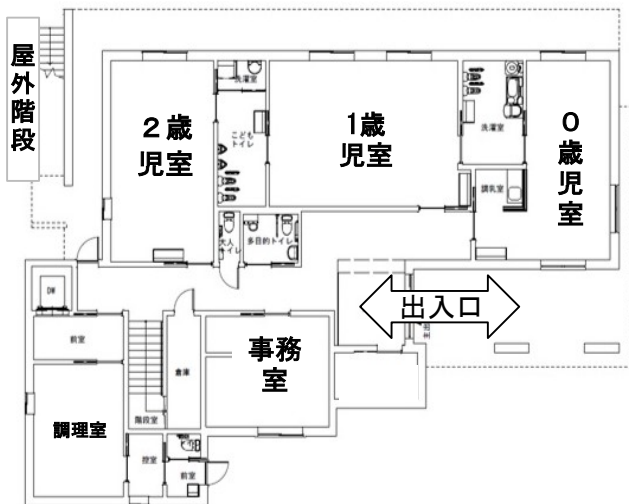

【主な行事】(予定)

- 4月 入園式
 - 5月 保育参観
 - 7月 七夕
 - 9月 給食試食会
 - 10月 運動会
 - 11月 園外保育
 - 12月 クリスマス発表会
 - 1月 お正月遊び
 - 2月 節分
 - 3月 ひな祭り、卒園式、進級式
- ※誕生会、避難・消火訓練は毎月実施します。

建物 1階

建物 2階