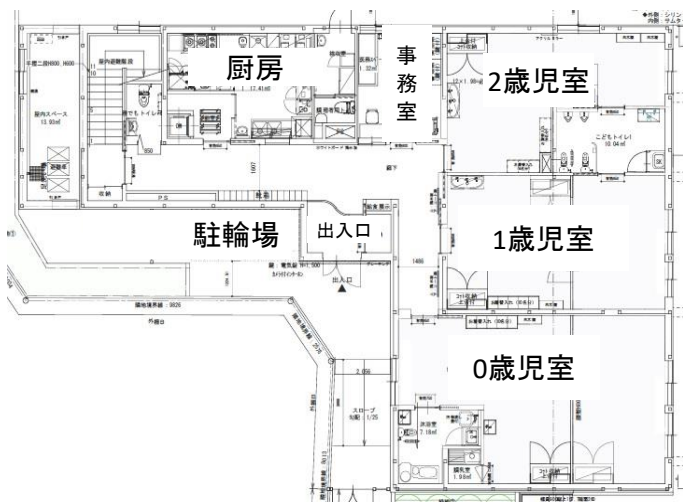

運営会社

法人名 株式会社 Kids Smile Project
代表者 代表取締役 中西 正文
所在地 東京都品川区西五反田一丁目3番8号 五反田御幸ビル7階

保育理念

「みんなが輝く社会のために」
園は「子どものために」「保護者のために」
「地域のために」存在します。
保護者が子どもを授かった喜びや共に生きる
幸せを感じることでできる子育て支援を行います。

保育目標

- ・ 健康な子ども
- ・ 仲間を大切にできる子ども
- ・ 創ることに喜びを感じられる子ども
- ・ 身近なものに愛情をもって接する子ども

各クラスの保育

各クラスでは毎日のスケジュールを立てて活動
します。
子ども達に規則正しい生活リズムを身につけて
もらうことが目的です。
0歳児クラスは月齢による発達度合いに合わせて
保護者の方と相談しながら一人ひとりに配慮した
スケジュールや活動を組み立てていきます。

各クラスの教育

名門小学校受験、幼稚園受験のパイオニア
「伸芽会」と協同開発した日本初の認可保育園
向け教育プログラム「KID'S PREP PROGRAM
(キッズプレッププログラム)」を導入します。
「教えない幼児教育」をテーマとして6歳までに
身につけたい5つのチカラを育てていきます。

2019年6月1日

【一日の流れ・デイリープログラム】(ある日の例)

3~5歳児	1~2歳児	0歳児
7:15 順次登園	7:15 順次登園	7:15 順次登園
視診	視診	視診
8:30 自由遊び	8:30 自由遊び	8:30 朝の会
9:00 朝の会	9:00 朝の会・おやつ	個々の状況に 合わせ、授乳
10:30 主活動	10:30 主活動	離乳、午前寝
12:00 昼食、着替等	11:30 昼食、着替等	午睡
13:00 午睡	12:00 午睡	14:00 目覚め
15:00 目覚め	15:00 目覚め	おやつ等
おやつ等	おやつ等	自由活動
17:00 自由活动	自由活动	順次降園
順次降園	順次降園	
18:15 延長保育	18:15 延長保育	
補食	補食	
20:15 閉園	20:15 閉園	

【主な行事】

1. 4月 入園式
   - 5月 保育参観
   - 7月 七夕
   - 9月 給食試食会
   - 10月 運動会
   - 11月 園外保育
   - 12月 クリスマス発表会
   - 1月 お正月遊び
   - 2月 節分
   - 3月 ひな祭り、卒園式、進級式
2. ※誕生会、避難・消火訓練は毎月実施します。

延長料金

※延長保育については満1歳児から利用可能

(1)月極利用料金	1時間まで 5,000円/月額(補食代含む。)
	2時間まで 10,000円/月額(夕食代含む。)

(2)スポット利用料金	・延長保育料金
	月~金曜日 100円/10分
	土曜日 300円/10分
	・補食代 200円/1食(30分を超える延長保育を利用する場合は対象となる。)
・夕食代 500円/1食(1時間を超える延長保育を利用する場合は対象となる。)	

1階

2階