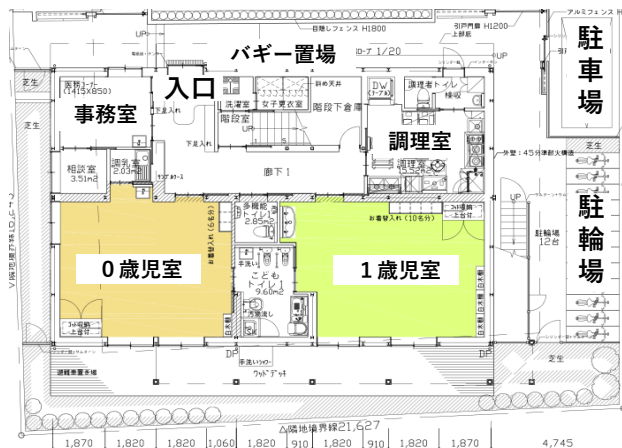

運営会社

(仮称)キッズガーデン浜田山

法人名 株式会社 Kids Smile Project

代表者 代表取締役 中西 正文

所在地 東京都品川区西五反田1-3-8 五反田御幸ビル7階

保育理念

「みんなが輝く社会のために」
園は「子どものために」「保護者のために」
「地域のために」存在します。
保護者が子どもを授かった喜びや共に生きる
幸せを感じることでの子育て支援を行います。

保育目標

- ・ 健康な子ども
- ・ 仲間を大切にする子ども
- ・ 創ることに喜びを感じられる子ども
- ・ 身近なものに愛情をもって接する子ども

各クラスの保育

各クラスでは毎日のスケジュールを立てて活動
します。
子ども達に規則正しい生活リズムを身につけて
もらうことが目的です。
0歳児クラスは月齢による発達度合いに合わせて
保護者の方と相談しながら一人ひとりに配慮した
スケジュールや活動を組み立てていきます。

各クラスの教育

名門小学校受験、幼稚園受験のパイオニア
「伸芽会」と協同開発した日本初の認可保育園
向け教育プログラム「KID'S PREP PROGRAM
(キッズプレッププログラム)」を導入します。
「教えない幼児教育」をテーマとして6歳までに
身につけたい5つのチカラを育てていきます。

【一日の流れ・デイリープログラム】(ある日の例)

0歳児	1~2歳児	3~5歳児
7:30 順次登園	7:30 順次登園	7:30 順次登園
視診	視診	視診
8:30 朝の会	8:30 自由遊び	8:30 自由遊び
個々の状況に 合わせ、授乳	9:00 朝の会・おやつ	9:00 朝の会
離乳食、午前寝	10:30 主活動	10:30 主活動
午睡	11:30 昼食、着替等	12:00 昼食、着替等
14:00 目覚め	12:00 午睡	13:00 午睡
おやつ等	15:00 目覚め	15:00 目覚め
自由活動	おやつ等	おやつ等
順次降園	自由活動	自由活動
18:30 延長保育	18:30 延長保育	18:30 延長保育
	補食	補食
19:30 閉園	19:30 閉園	19:30 閉園

【主な行事】

1. 4月 入園式
   - 5月 保育参観
   - 7月 七夕
   - 9月 給食試食会
   - 10月 運動会
   - 11月 園外保育
   - 12月 クリスマス発表会
   - 1月 お正月遊び
   - 2月 節分
   - 3月 ひな祭り、卒園式、進級式
2. ※誕生会、避難・消火訓練は毎月実施します。

1 階

2 階