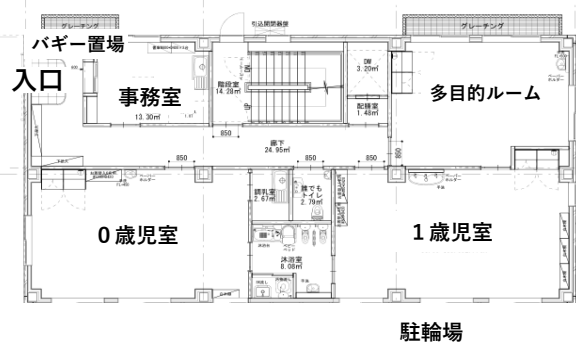

【主な行事】

- 4月 入園式
 - 5月 保育参観
 - 7月 七夕
 - 9月 給食試食会
 - 10月 運動会
 - 11月 園外保育
 - 12月 クリスマス発表会
 - 1月 お正月遊び
 - 2月 節分
 - 3月 ひな祭り、卒園式、進級式
- ※誕生会、避難・消火訓練は毎月実施します。

地下1階

1階

2階