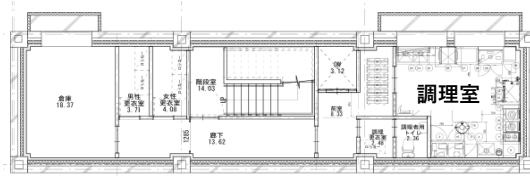

【主な行事】

- 4月 入園式
 - 5月 保育参観
 - 7月 七夕
 - 9月 給食試食会
 - 10月 運動会
 - 11月 園外保育
 - 12月 クリスマス発表会
 - 1月 お正月遊び
 - 2月 節分
 - 3月 ひな祭り、卒園式、進級式
- ※誕生会、避難・消火訓練は毎月実施します。

地下1階

1階

2階