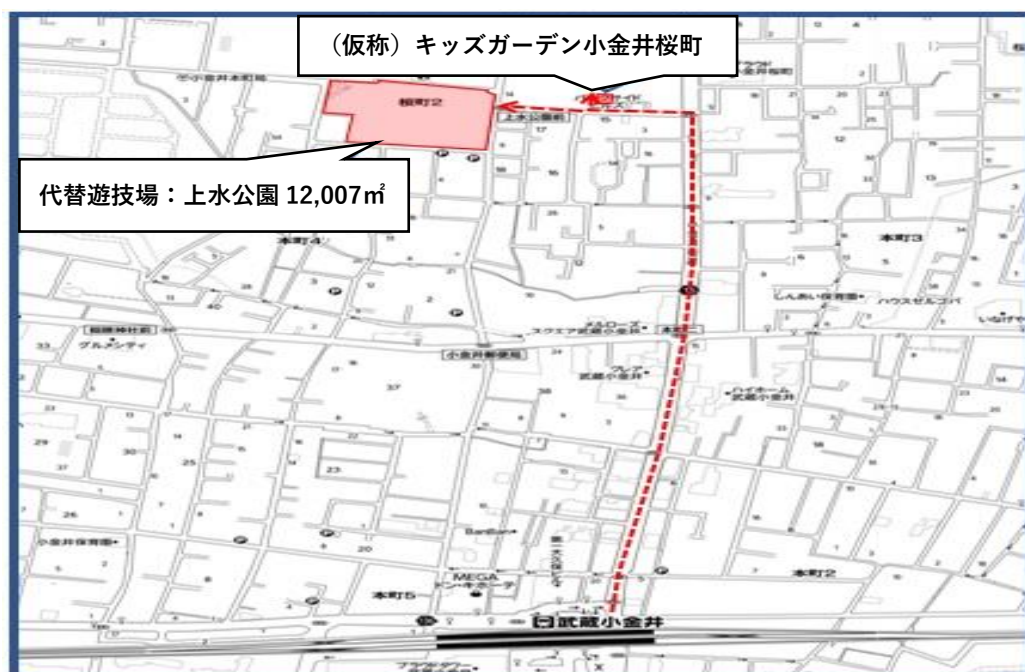

私立認可保育所

(仮称)キッズガーデン小金井桜町

基本情報

開設予定日	平成31年4月1日 開設予定
定員	90名(0歳:9名、1歳:12名、2歳:15名、3歳:18名、4歳:18名、5歳:18名)
0歳児受入れ	生後57日目以降
開所日・開所時間	月～土曜日 【保育時間】 7時30分～18時30分 【延長時間】 18時30分～19時30分 【保育短時間】 8時30分～16時30分
閉所日	日曜・祝日・年末年始(12月29日～1月3日)
所在地	東京都小金井市桜町二丁目1番5号(旧住居表示)
施設概要	【構造】 鉄骨造 地上2階建て 1、2階使用
	【面積】 1、2階 497.58㎡(予定)
	【施設】 乳児室、保育室、調理室、トイレ、調乳室ほか
	【園庭】 なし(代替遊技場:上水公園)

案内図

- ※ 駐車場はありませんので、**車登園は禁止**です。
- ※ 開園前説明会の開催予定はございません。
  入園前(入園内定者様向け)説明会については決定次第、別途ご案内いたします。
  当社ホームページURL <http://www.kidsgarden.co.jp/>
  【お問い合わせ先】
  株式会社Kids Smile Project (保育事業本部 開発部)
  tel 03-6420-3686
  (問合せ受付時間: 祝日を除く月～金曜日 9時～18時)

(仮称)キッズガーデン小金井桜町までは
JR中央線武蔵小金井駅
徒歩12分程度です。

代替遊技場の「上水公園」までは、
徒歩1分程度です。