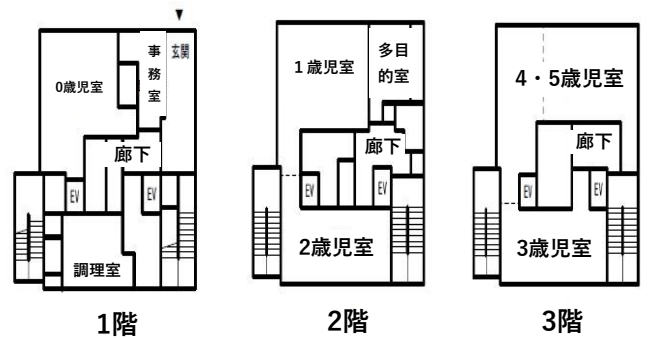

【園の平面図】 保育所部分延床面積442.41㎡

4階建ての1～3階部分

【年間行事予定】

【主な行事】

4月 入園式

5月 保育参観

7月 七夕

9月 給食試食会