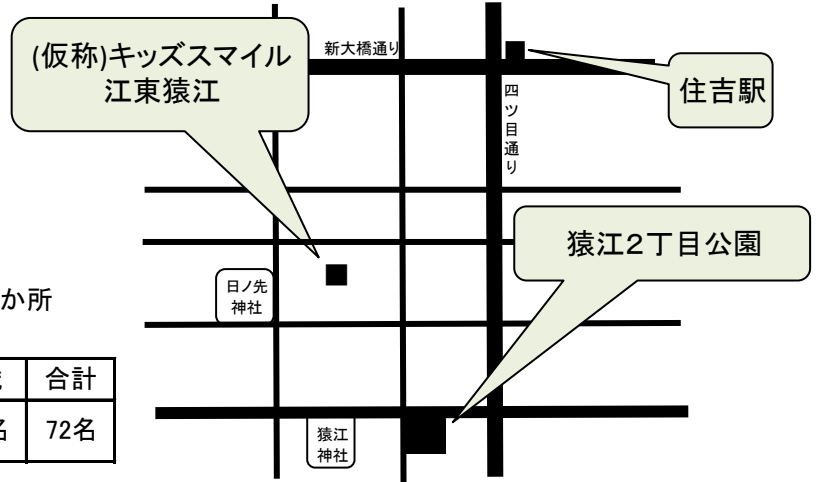

私立認可保育所

(仮称)キッズスマイル江東猿江

【住所】江東区猿江二丁目6-3

【電話番号】新規開設のため、未定

本部開発部 03-6420-3686

【開設年月日】平成31年4月1日 開設

【運営法人(保育所運営実績含む)】

株式会社Kids Smile Project

～運営実績～

・認可保育所 33か所

・プレスクール一体型保育園(認可外保育所) 4か所

【定員】

0歳	1歳	2歳	3歳	4歳	5歳	合計
6名	10名	14名	14名	14名	14名	72名

【園へのアクセス】東京メトロ半蔵門線住吉駅徒歩3分

【受入開始月齢】生後57日目以降

【開所時間】7時30分～18時30分(月曜日～土曜日)

※日曜日・祝日及び年末年始は除く。

【延長保育時間】18時30分～20時30分

【延長保育受入開始月齢】生後57日目以降

【月極延長保育料金】江東区立保育園月額延長保育料に準ずる。

【スポット延長保育料金】100円/10分

【延長保育時の捕食、夕食の提供(料金体系)】

・補食代「延長保育料に含む」(18時30分以降に在園の園児は対象)

・夕食代 500円/1食(19時30分以降に在園の園児は対象)