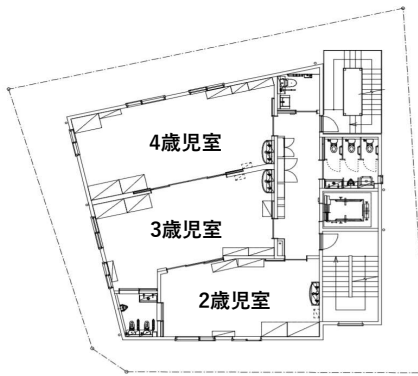

【主な行事】

- 4月 入園式
 - 5月 保育参観
 - 7月 七夕
 - 9月 給食試食会
 - 10月 運動会
 - 11月 園外保育
 - 12月 クリスマス発表会
 - 1月 お正月遊び
 - 2月 節分
 - 3月 ひな祭り、卒園式、進級式
- ※誕生会、避難・消火訓練は毎月実施します。

入口

1 階

2 階

3 階